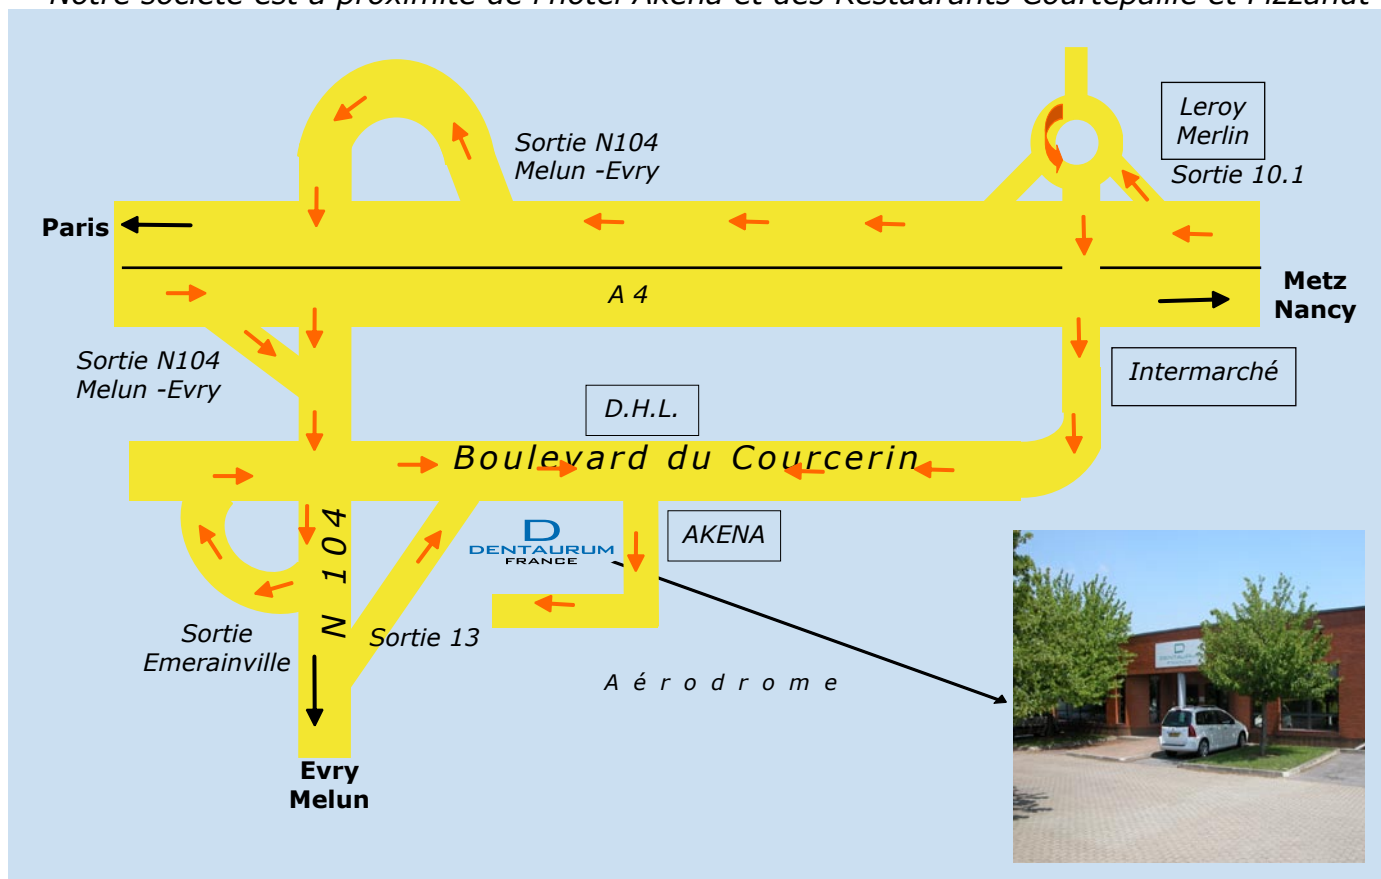

# D DENTAURUM FRANCE

Z.A. Pariest  
Boulevard du Courcerin - Allée des Voyageurs  
77185 LOGNES  
Tél 01.64.11.26.26 - Fax 01.60.17.43.47

## En voiture :

- De Metz-Nancy par A4 : sortie 10.1 «Lognes». A gauche au rond point, puis tout droit en suivant les fléchages. Ou sortie N104, puis sortie 13 «Emerainville-Lognes», prendre à droite au feu.
- De Paris par A4 : sortie N104, puis sortie 13 (puis idem ci-dessus)
- De Melun Evry par N104 : sortie 13 «Emerainville-Lognes» puis 1<sup>ère</sup> à droite.

*Itinéraire disponible sur [www.viamichelin.fr](http://www.viamichelin.fr)*

*Notre société est à proximité de l'hôtel Akena et des Restaurants Courtepaille et Pizzahut*

## En transport en commun :

- RER A Direction Marne la Vallée / Chessy - Station : Lognes Le Mandinet  
Puis Bus 321, Rue Jehan Scanon, direction Croissy Beaubourg  
Arrêt : Aérodrome de Lognes (devant la société DHL)